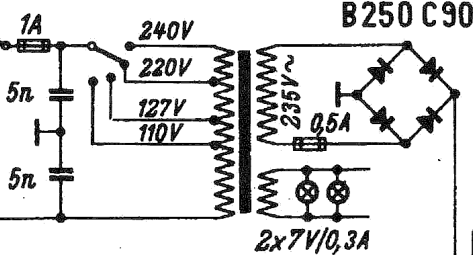

EF 85

EC 92

ECH 81

EF 85

EABC 80

Eingebaute UKW-Antenne

Tastenschalter

Taste in Ruhestellung (Taste nicht gedrückt)

Netz 52 Watt

Spannungen sind gemessen mit Multavi II (330Ω/V) im 30V- bzw. 60V-Bereich gegen Masse bei 220V~
 Meßangaben: AM(MW)/FM(UKW)