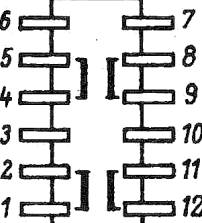

EF 85

EC 92

ECH 81

EF 85

EABC 80

Eingebaute UKW-Antenne

Tastenschalter

Taste in Ruhestellung (Taste nicht gedrückt)

Netz 52 Watt

Spannungen sind gemessen mit Multavi II (330Ω/V) im 30V- bzw. 60V-Bereich gegen Masse bei 220V~
 Meßangaben: AM(MW)/FM(UKW)