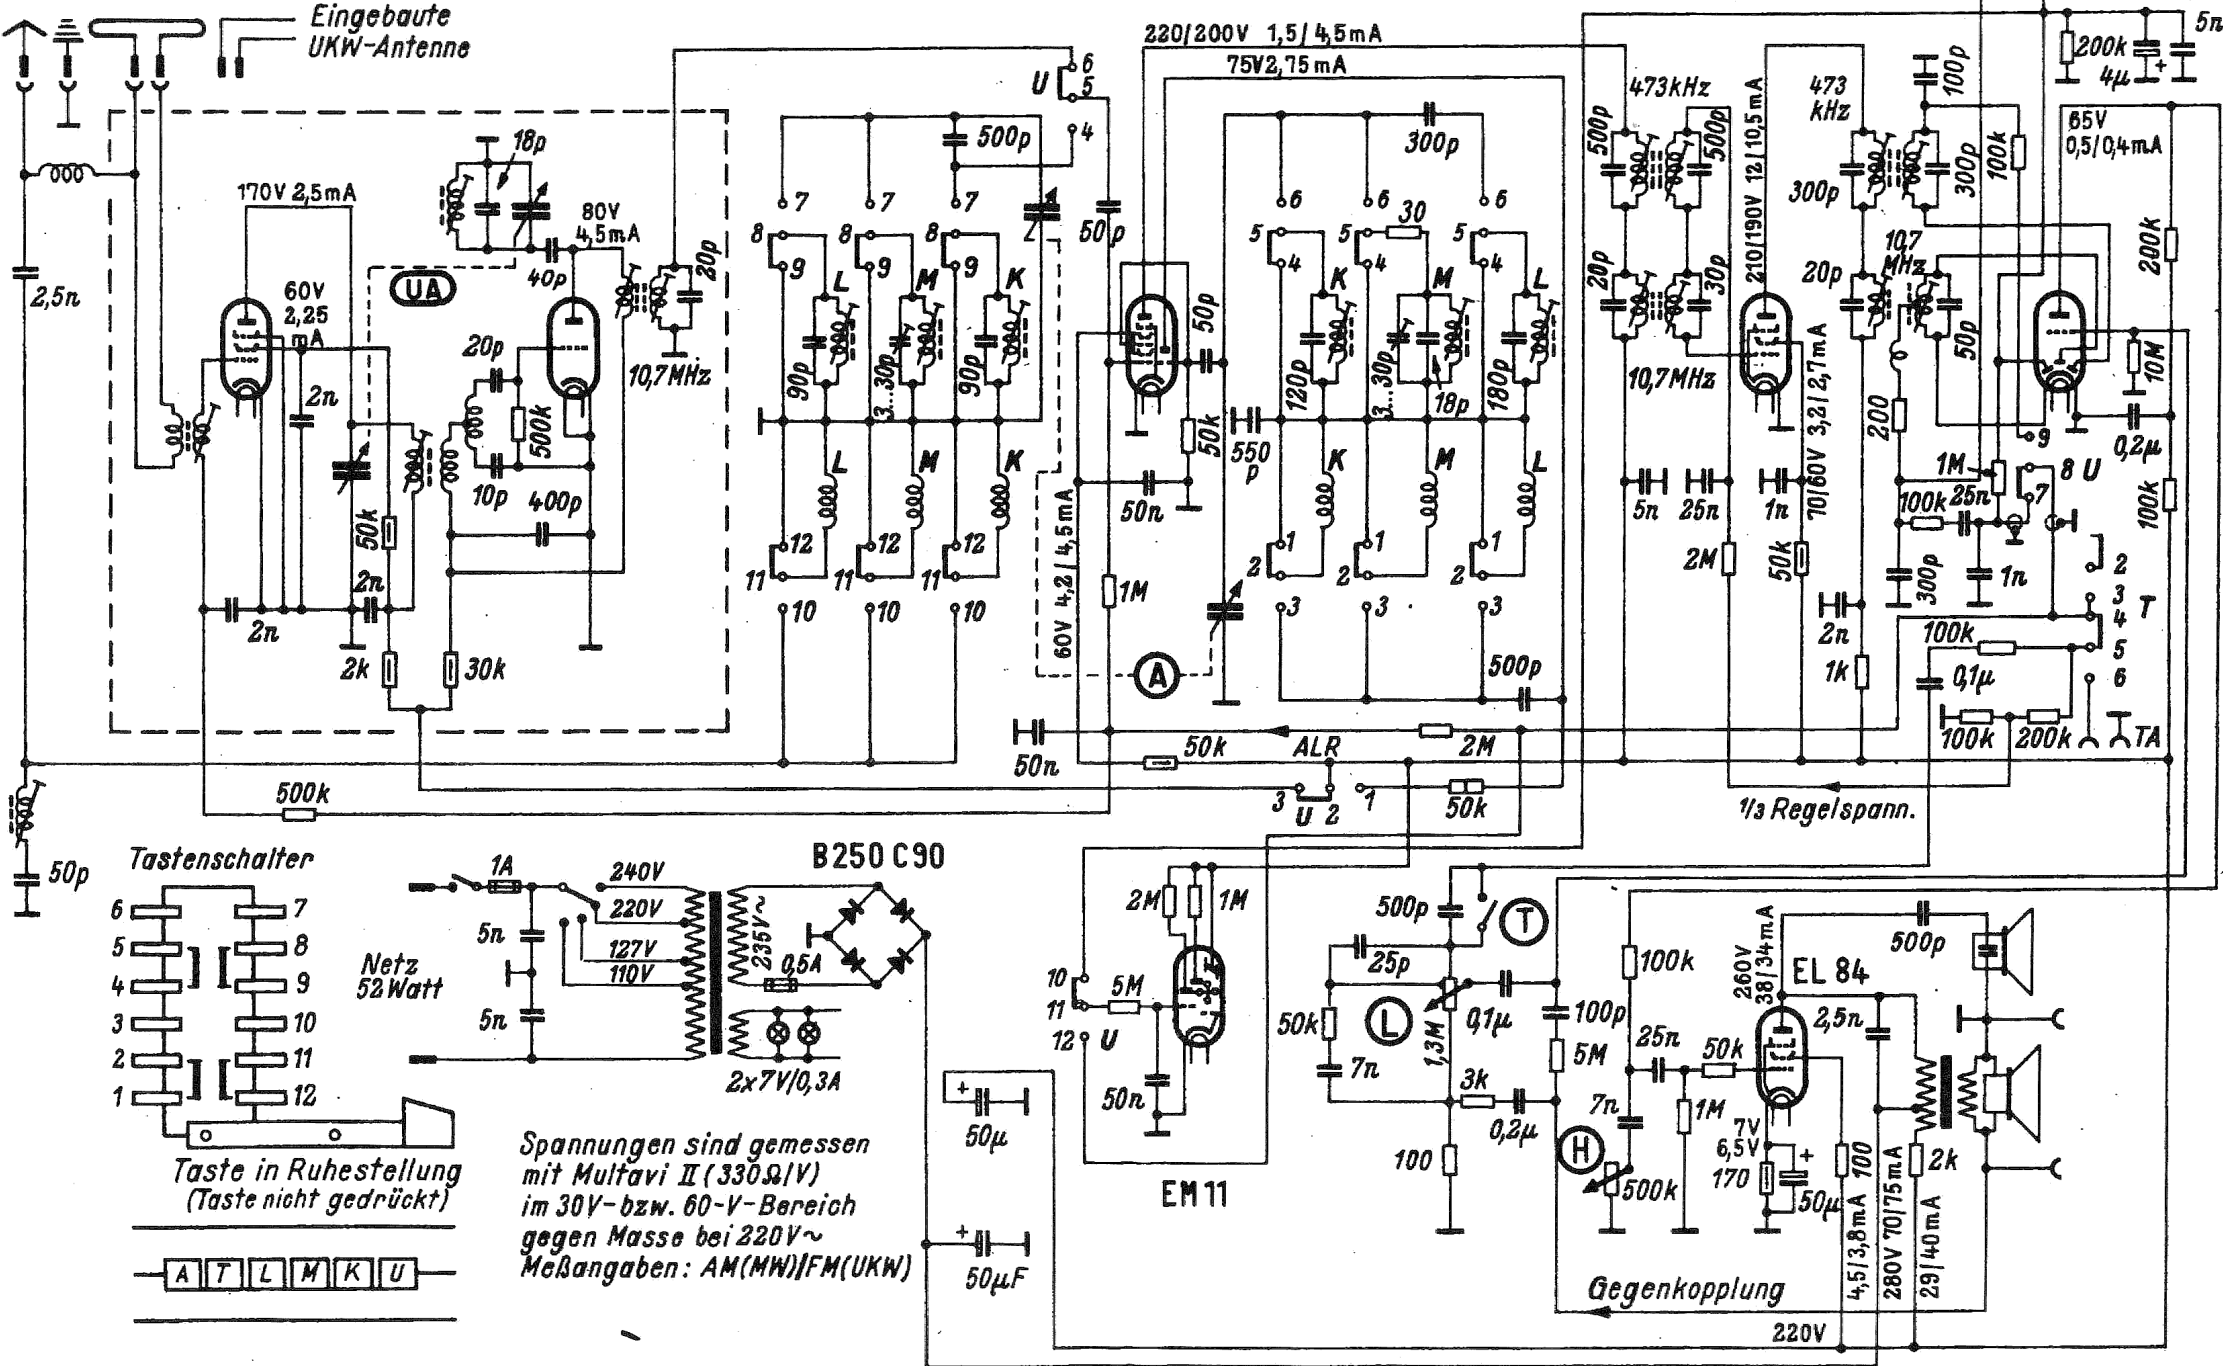

EF 85

EC 92

ECH 81

EF 85

EABC 80

Eingebaute UKW-Antenne

Tastenschalter

Taste in Ruhestellung (Taste nicht gedrückt)

Netz 52 Watt

Spannungen sind gemessen mit Multavi II (330Ω/V) im 30V- bzw. 60V-Bereich gegen Masse bei 220V~
 Meßangaben: AM(MW)/FM(UKW)