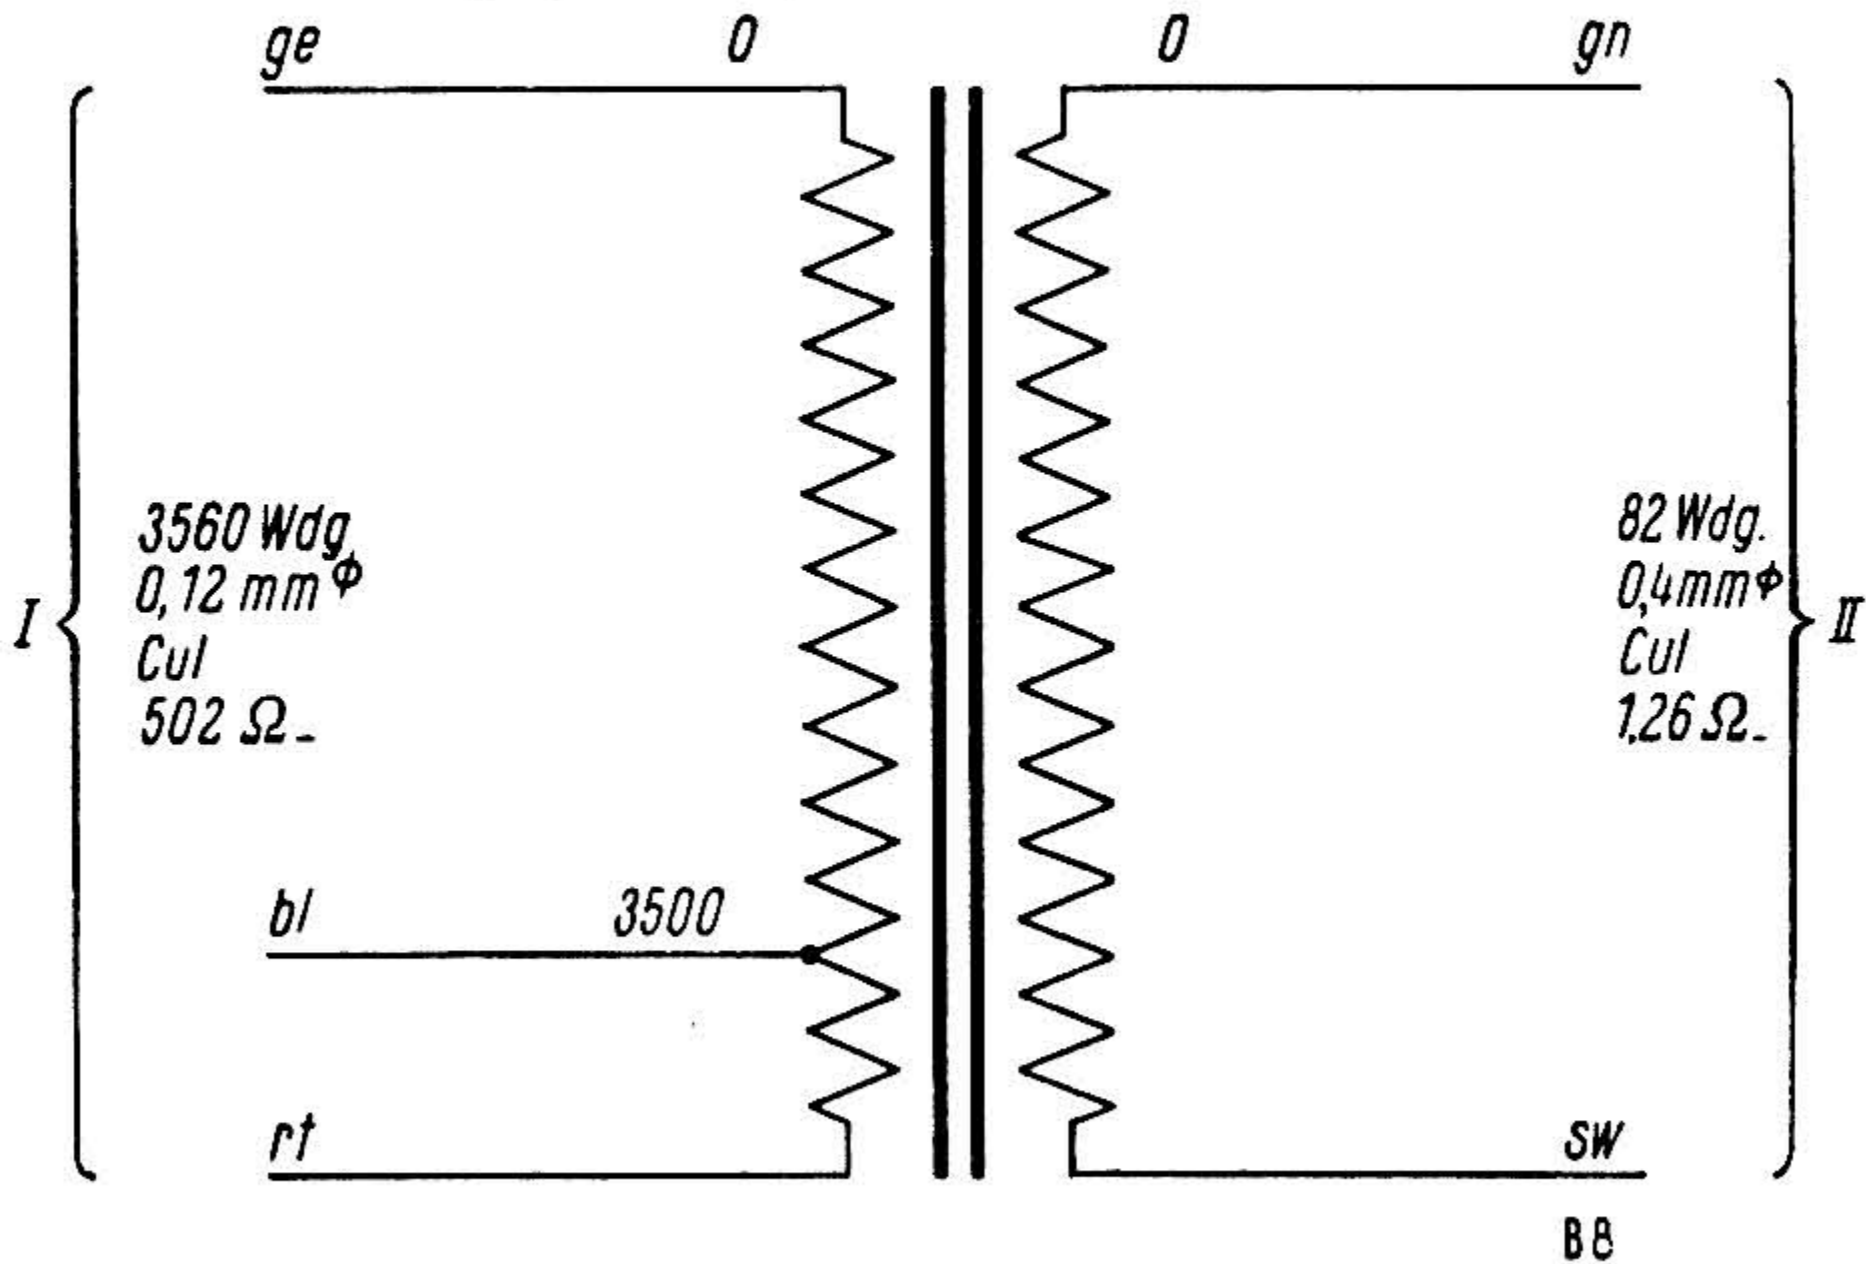

Wickeldaten:

Ausgangsübertrager 6Zub Bv 711048/16/16

Netztrafo Zub Bv 721078/26/23