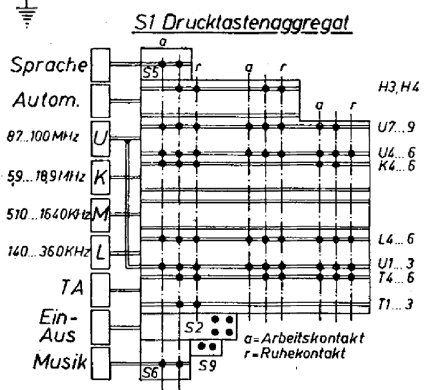

Schaltschema für SABA-Meersburg-Automatic 8

Konstruktionsänderung vorbehalten!

- S1 Drucktastenaggregat
- S2 Netzschalter
- S3 Spannungswahlsch. am Netztrafo
- S4 Ferrit-Ant-Schalter
- S5 Sprachtaste
- S6 Musiktaste
- S7 Endlagenschalter
- S8 Endlagenschalter
- S9 Stummschalter
- S10 Lautsprecher-Umschalter
- P1 Lautstärkereger Bv RPS 403
- P2 Höhenregler Bv RPS 206
- P3 Tiefenregler Bv RPS 207

- Belast.d.Widerst.**
- 1/10 W
 - 1/4 W
 - 1/2 W
 - 1 W
 - 2 W
 - 4 W