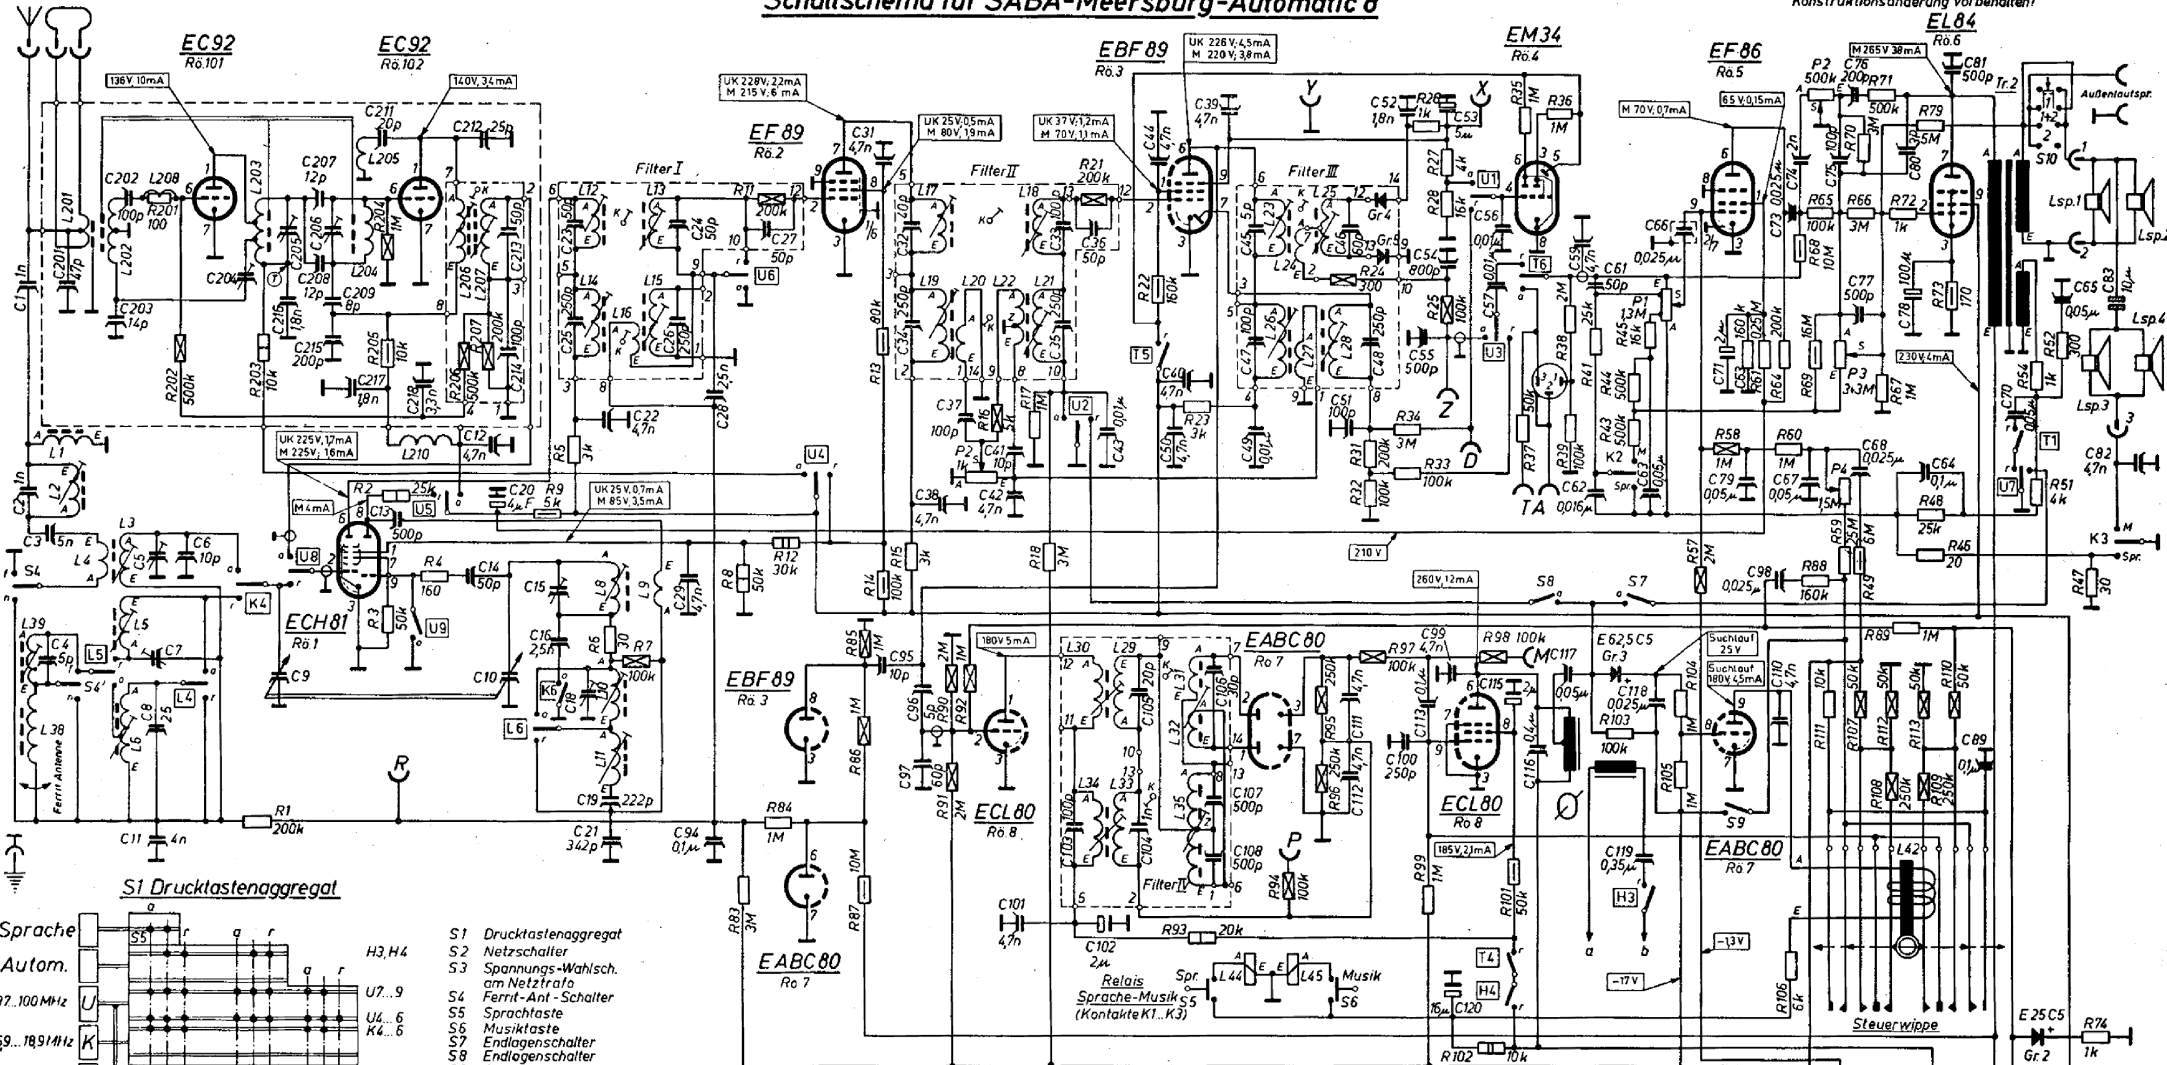

Schaltschema für SABA-Meersburg-Automatic 8

Konstruktionsänderung vorbehalten!

- S1 Drucktastenaggregat
- S2 Netzschalter
- S3 Spannungswahlsch. am Netztrafo
- S4 Ferrit-Ant-Schalter
- S5 Sprachtaste
- S6 Musiktaste
- S7 Endlagenschalter
- S8 Endlagenschalter
- S9 Stummschalter
- S10 Lautsprecher-Umschalter
- P1 Lautstärkereger Bv RPS 403
- P2 Höhenregler Bv RPS 206
- P3 Tiefenregler Bv RPS 207

- Belast.d.Widerst.**
- 1/10 W
 - 1/4 W
 - 1/2 W
 - 1 W
 - 2 W
 - 4 W