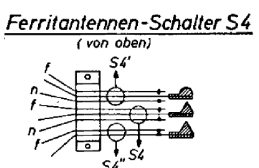

Schaltschema für SABA-Meersburg-Automatic 8

Konstruktionsänderung vorbehalten!

- S1 Drucktastenaggregat
- S2 Netzschalter
- S3 Spannungswahlsch. am Netztrafo
- S4 Ferrit-Ant-Schalter
- S5 Sprachtaste
- S6 Musiktaste
- S7 Endlagenschalter
- S8 Endlagenschalter
- S9 Stummschalter
- S10 Lautsprecher-Umschalter
- P1 Lautstärkereger Bv RPS 403
- P2 Höhenregler Bv RPS 206
- P3 Tiefenregler Bv RPS 207

- Belast.d.Widerst.**
- 1/10 W
 - 1/4 W
 - 1/2 W
 - 1 W
 - 2 W
 - 4 W