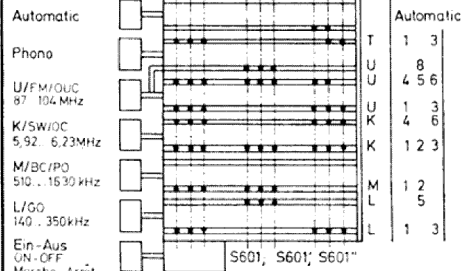

Drucktastenaggregat
PUSH BUTTON ASSEMBLY
Bloc à touches

a = Arbeitskontakt / OPERATING CONTACT / contact de travail
r = Ruhkontakt / RESTING CONTACT / contact au repos