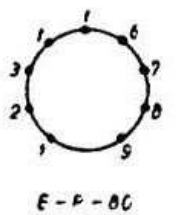

ZF = 10.7 MHz

Kaiser W 1132