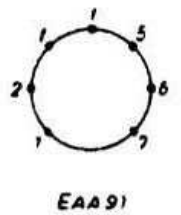

ZF = 10.7 MHz

Kaiser W 1132